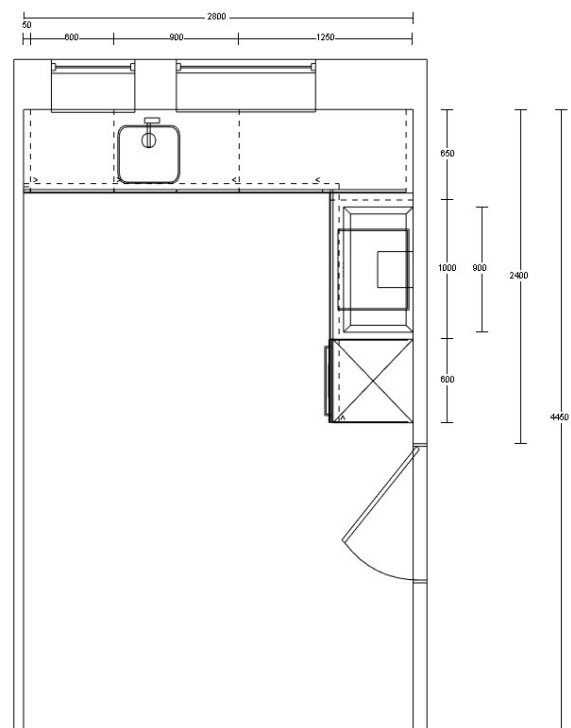

Keukenopstelling Schuurwoning

Keuken inclusief 4 apparaten en montage € 5.750,-

Keuken: MK collectie

Kunststof front rondom afgewerkt in frontkleur

Kleur: Weiss softglans

Keuken in hoekopstelling greeploos

Hogekast voor koelkast en combimagnetron

Multiplex werkblad met enkele spoelbak

Compleet met Whirlpool apparatuur:

- Inductiekookplaat met 4-zones
- RVS Afzuigkap recirculatie
- RVS Combimagnetron
- Koelkast

Eénhendel keukenkraan