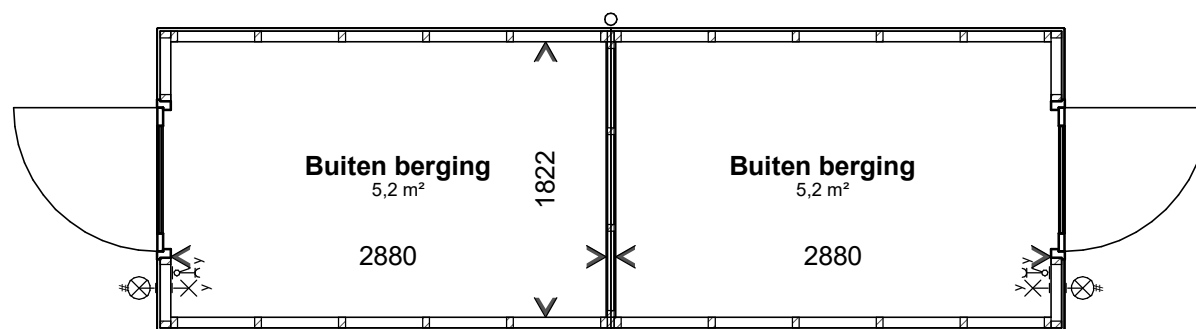

Voorzijde

Rechter zijde

Achterzijde

Linker zijde

Begane grond

Positie HWA indicatief.

De aangegeven materialen en maatvoering zijn indicatief. In werkelijkheid kunnen (geringe) afwijkingen vanwege, bouwwijze, stabiliteit en/of voorschriften van overheidswege cg. nutsbedrijven mogelijk zijn, zonder dat hier rechten aan ontleend kunnen worden.

Datum: 17-06-2020

Versie: A

Schaal: 1 : 50

Afmeting: A3
(297x420)

Projectnummer:

U1017015

Bladnummer:

VK_Ber_09