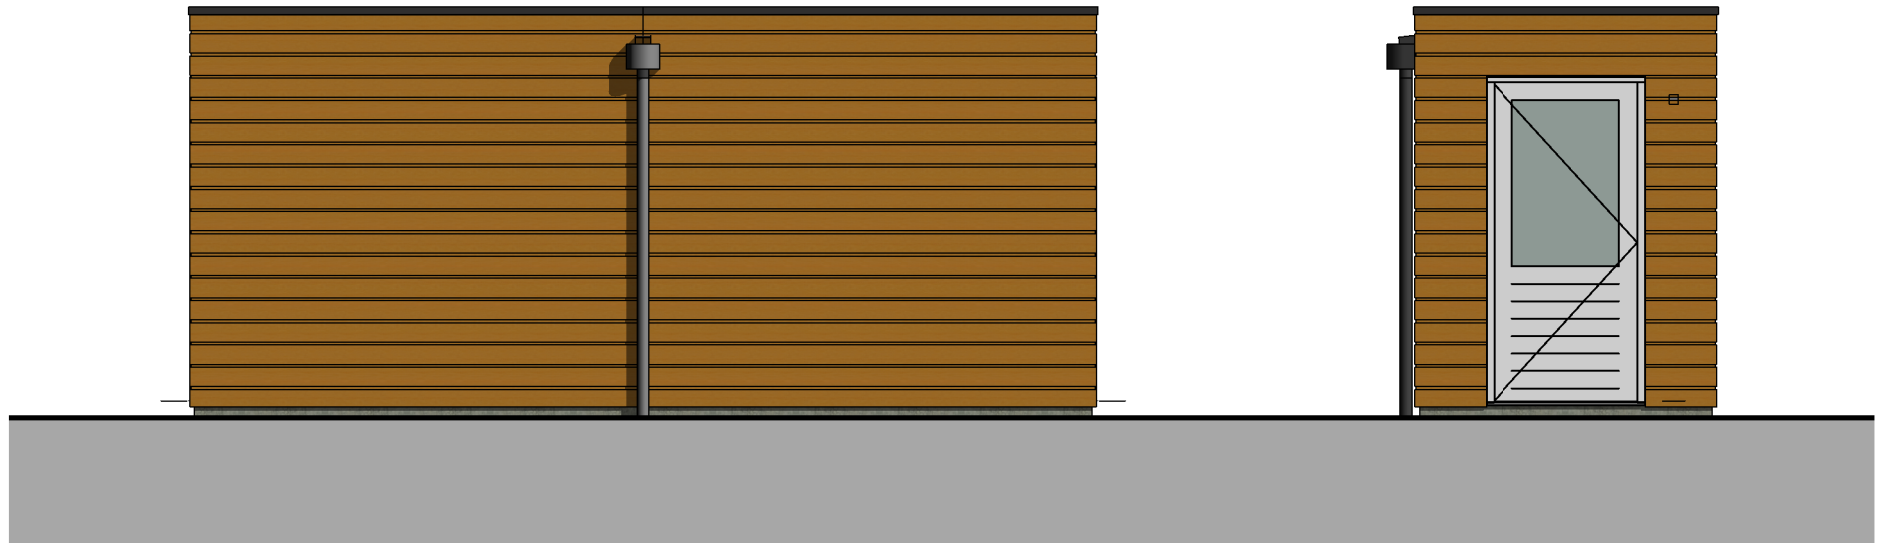

Voorzijde

Rechter zijde

Achterzijde

Linker zijde

Begane grond

Positie HWA indicatief.

De aangegeven materialen en maatvoering zijn indicatief. In werkelijkheid kunnen (geringe) afwijkingen vanwege, bouwwijze, stabiliteit en/of voorschriften van overheidswege cg. nutsbedrijven mogelijk zijn, zonder dat hier rechten aan ontleend kunnen worden.

Datum: 17-06-2020

Versie: A

Schaal: 1 : 50

Afmeting: A3
(297x420)

Projectnummer:

U1017015

Bladnummer:

VK_Ber_09