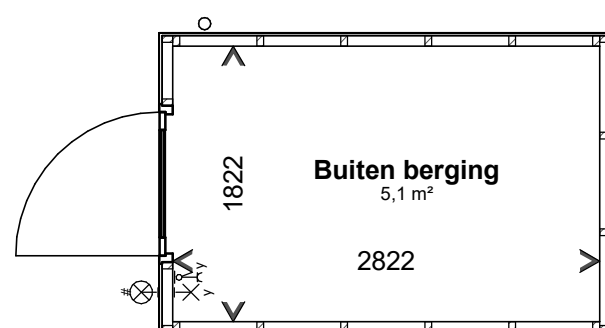

Voorzijde

Rechter zijde

Achterzijde

Linker zijde

Begane grond

Positie HWA indicatief.

De aangegeven materialen en maatvoering zijn indicatief. In werkelijkheid kunnen (geringe) afwijkingen vanwege, bouwwijze, stabiliteit en/of voorschriften van overheidswege cg. nutsbedrijven mogelijk zijn, zonder dat hier rechten aan ontleend kunnen worden.

Datum: 17-06-2020

Versie: A

Schaal: 1 : 50

Afmeting: A3
(297x420)

Projectnummer:

U1017015

Bladnummer:

VK_Ber_13